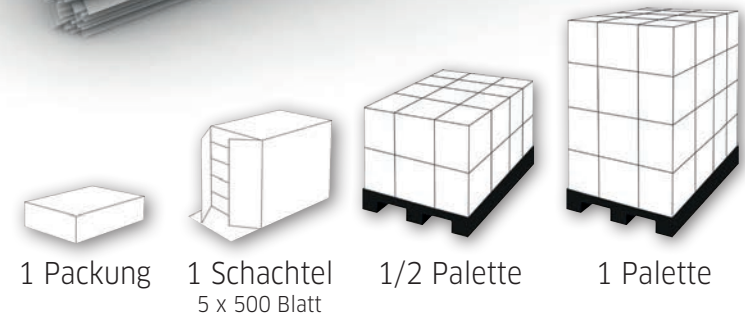

Palette

	Original-Nr.	Bestell-Nr.	Preis		EHT	Min. Menge
			inkl. MwSt.	exkl. MwSt.		
A4 • 80 g/m² • Delivery	H_KFO4876	910002120	7.90	7.34	PKG	240